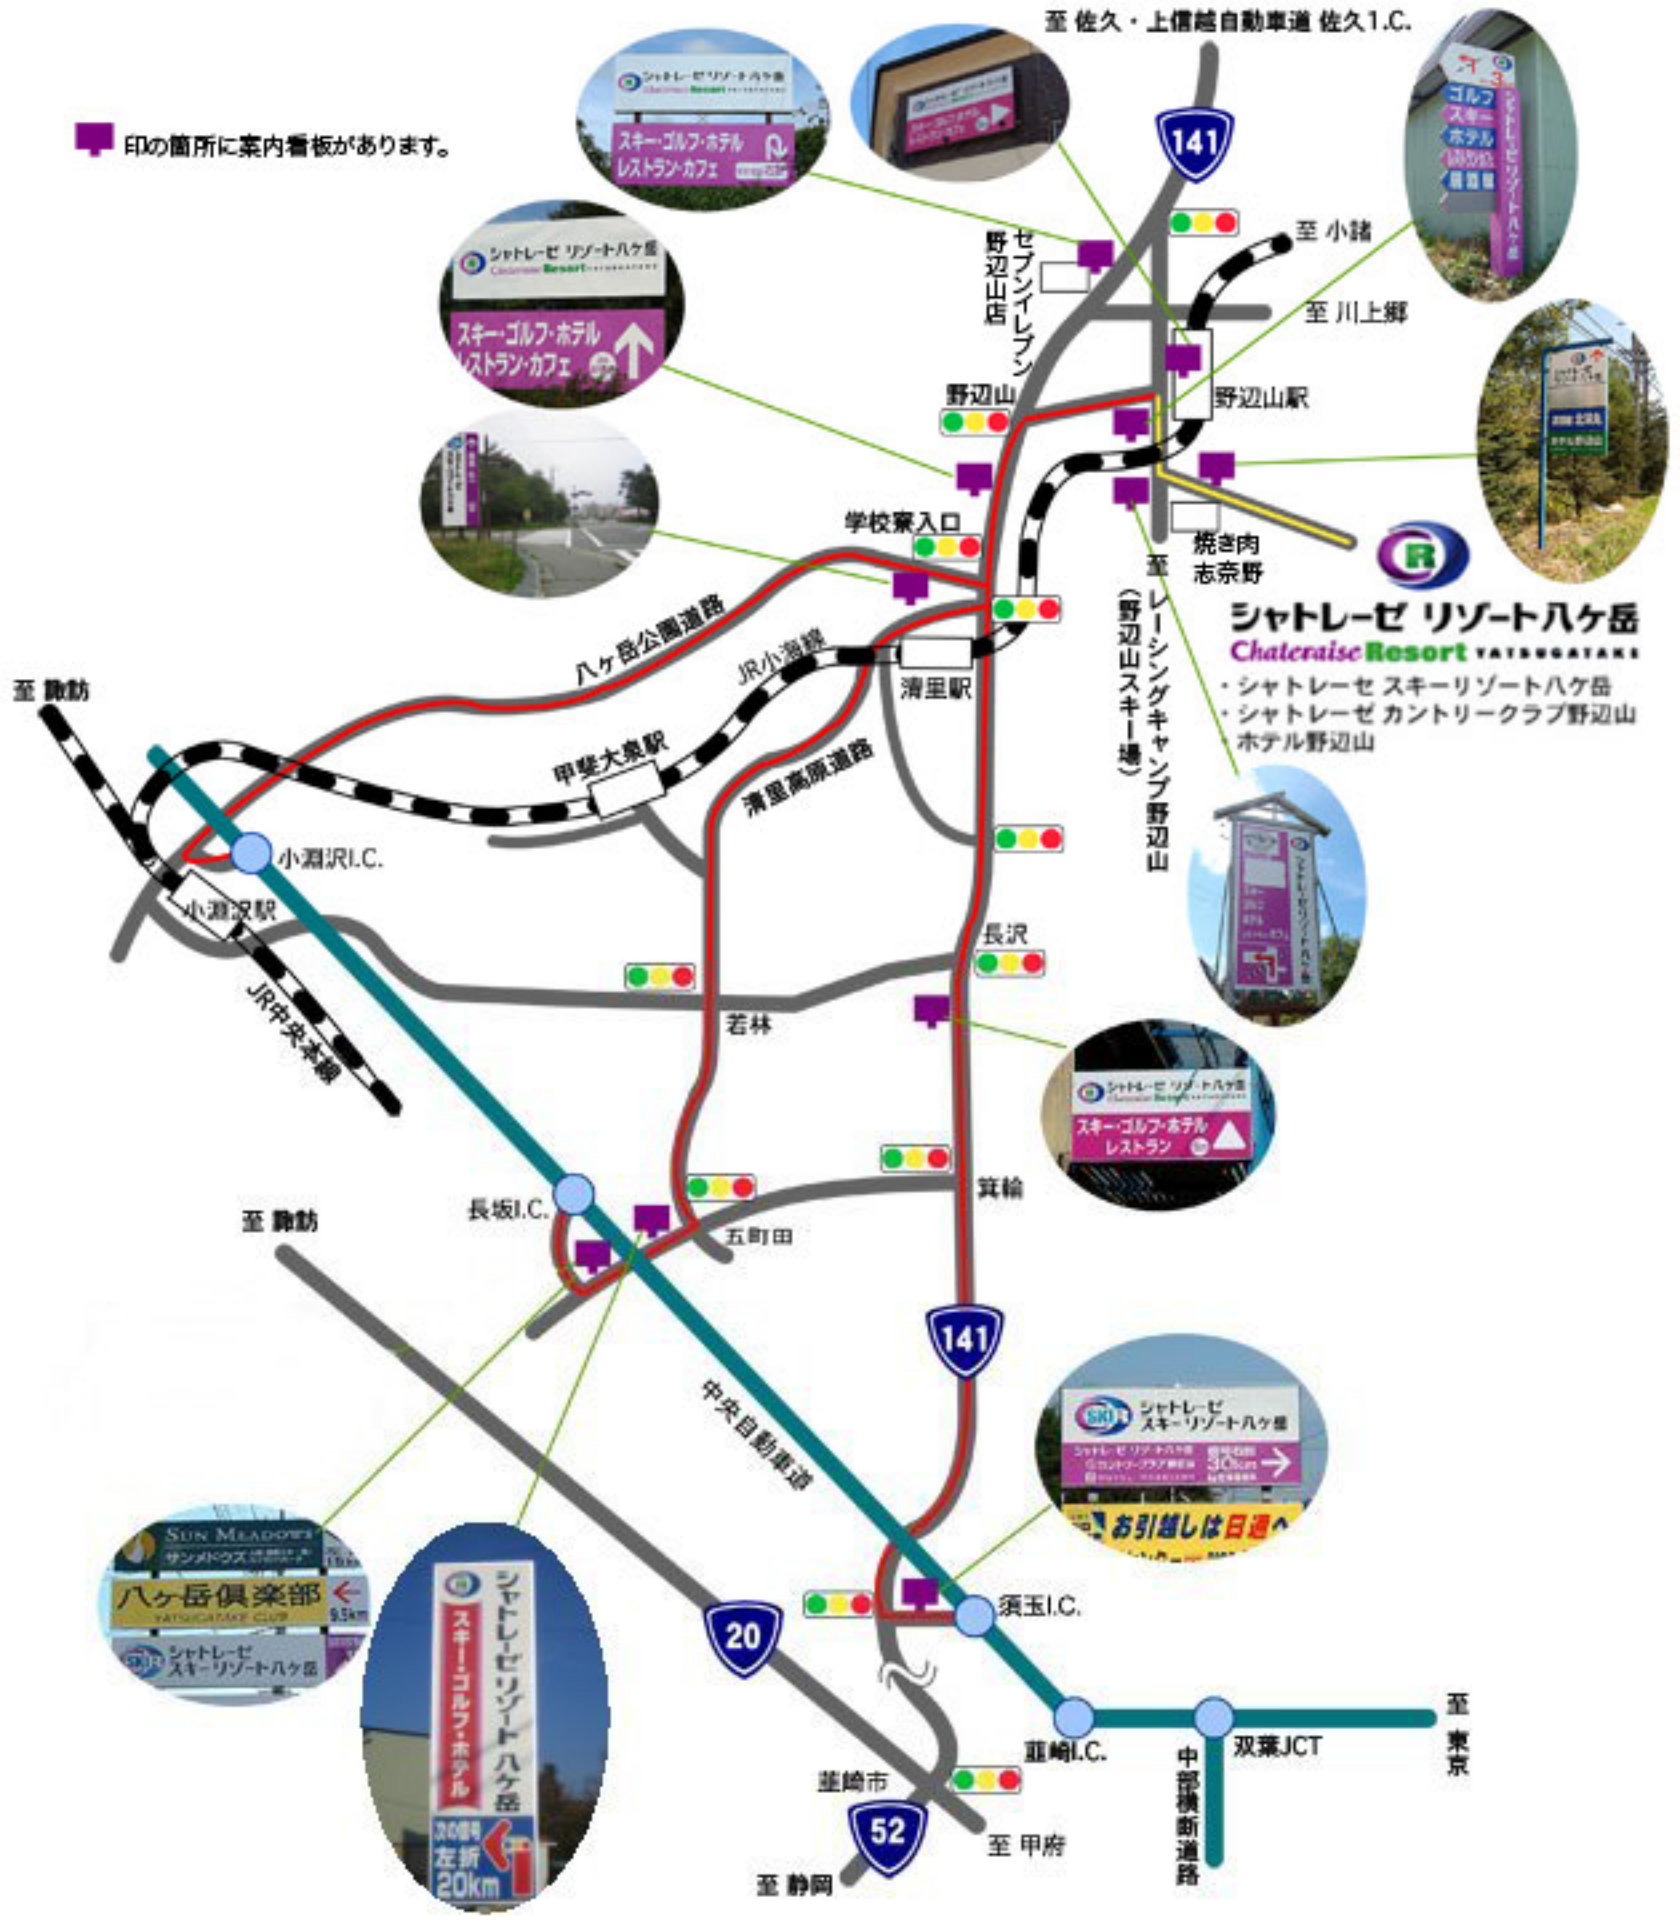

至 佐久・上信越自動車道 佐久I.C.

印の箇所に案内看板があります。

シャトレゼ リゾート八ヶ岳
Chateraise Resort YATSUGATAKE

- ・シャトレゼ スキーリゾート八ヶ岳
- ・シャトレゼ カントリークラブ野辺山 ホテル野辺山